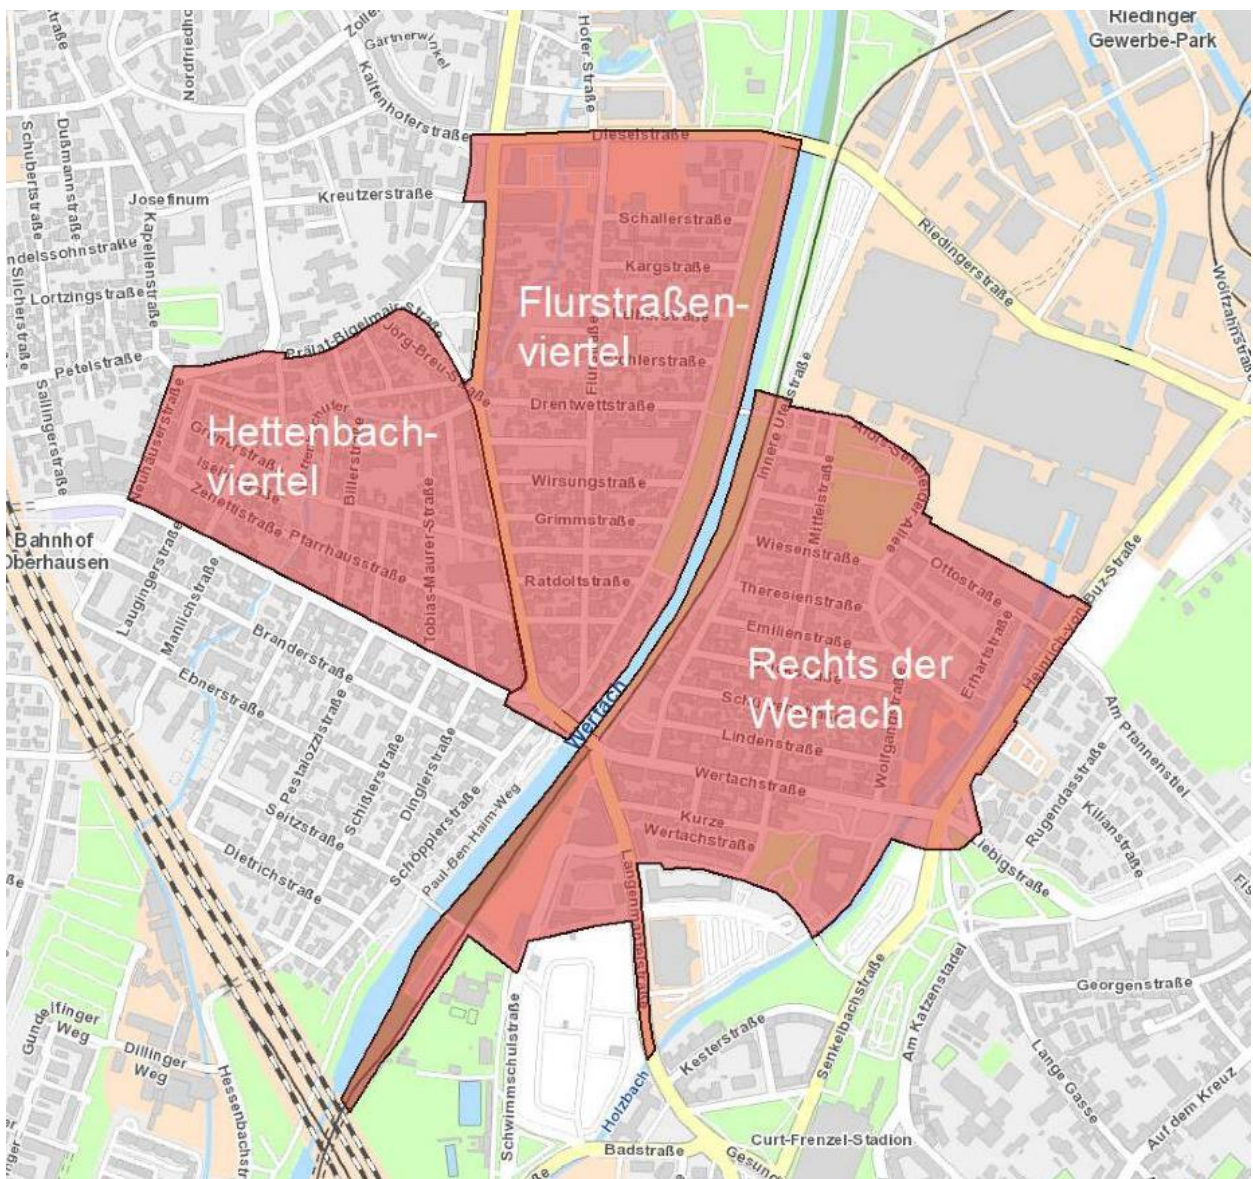

# Übersichtsplan Projektgebiete

## Soziale Stadt „Oberhausen-Mitte“ mit den Sanierungsgebieten

- Oberhausen Nr. 7 „Flurstraßenviertel“
- Oberhausen Nr. 10 „Hettenbachviertel“
- 

## Soziale Stadt „Rechts-der-Wertach“ mit dem Sanierungsgebiet

- Oberhausen Nr. 11 „Rechts der Wertach“

Kartengrundlage: Auszug aus den Geodaten der Stadt Augsburg